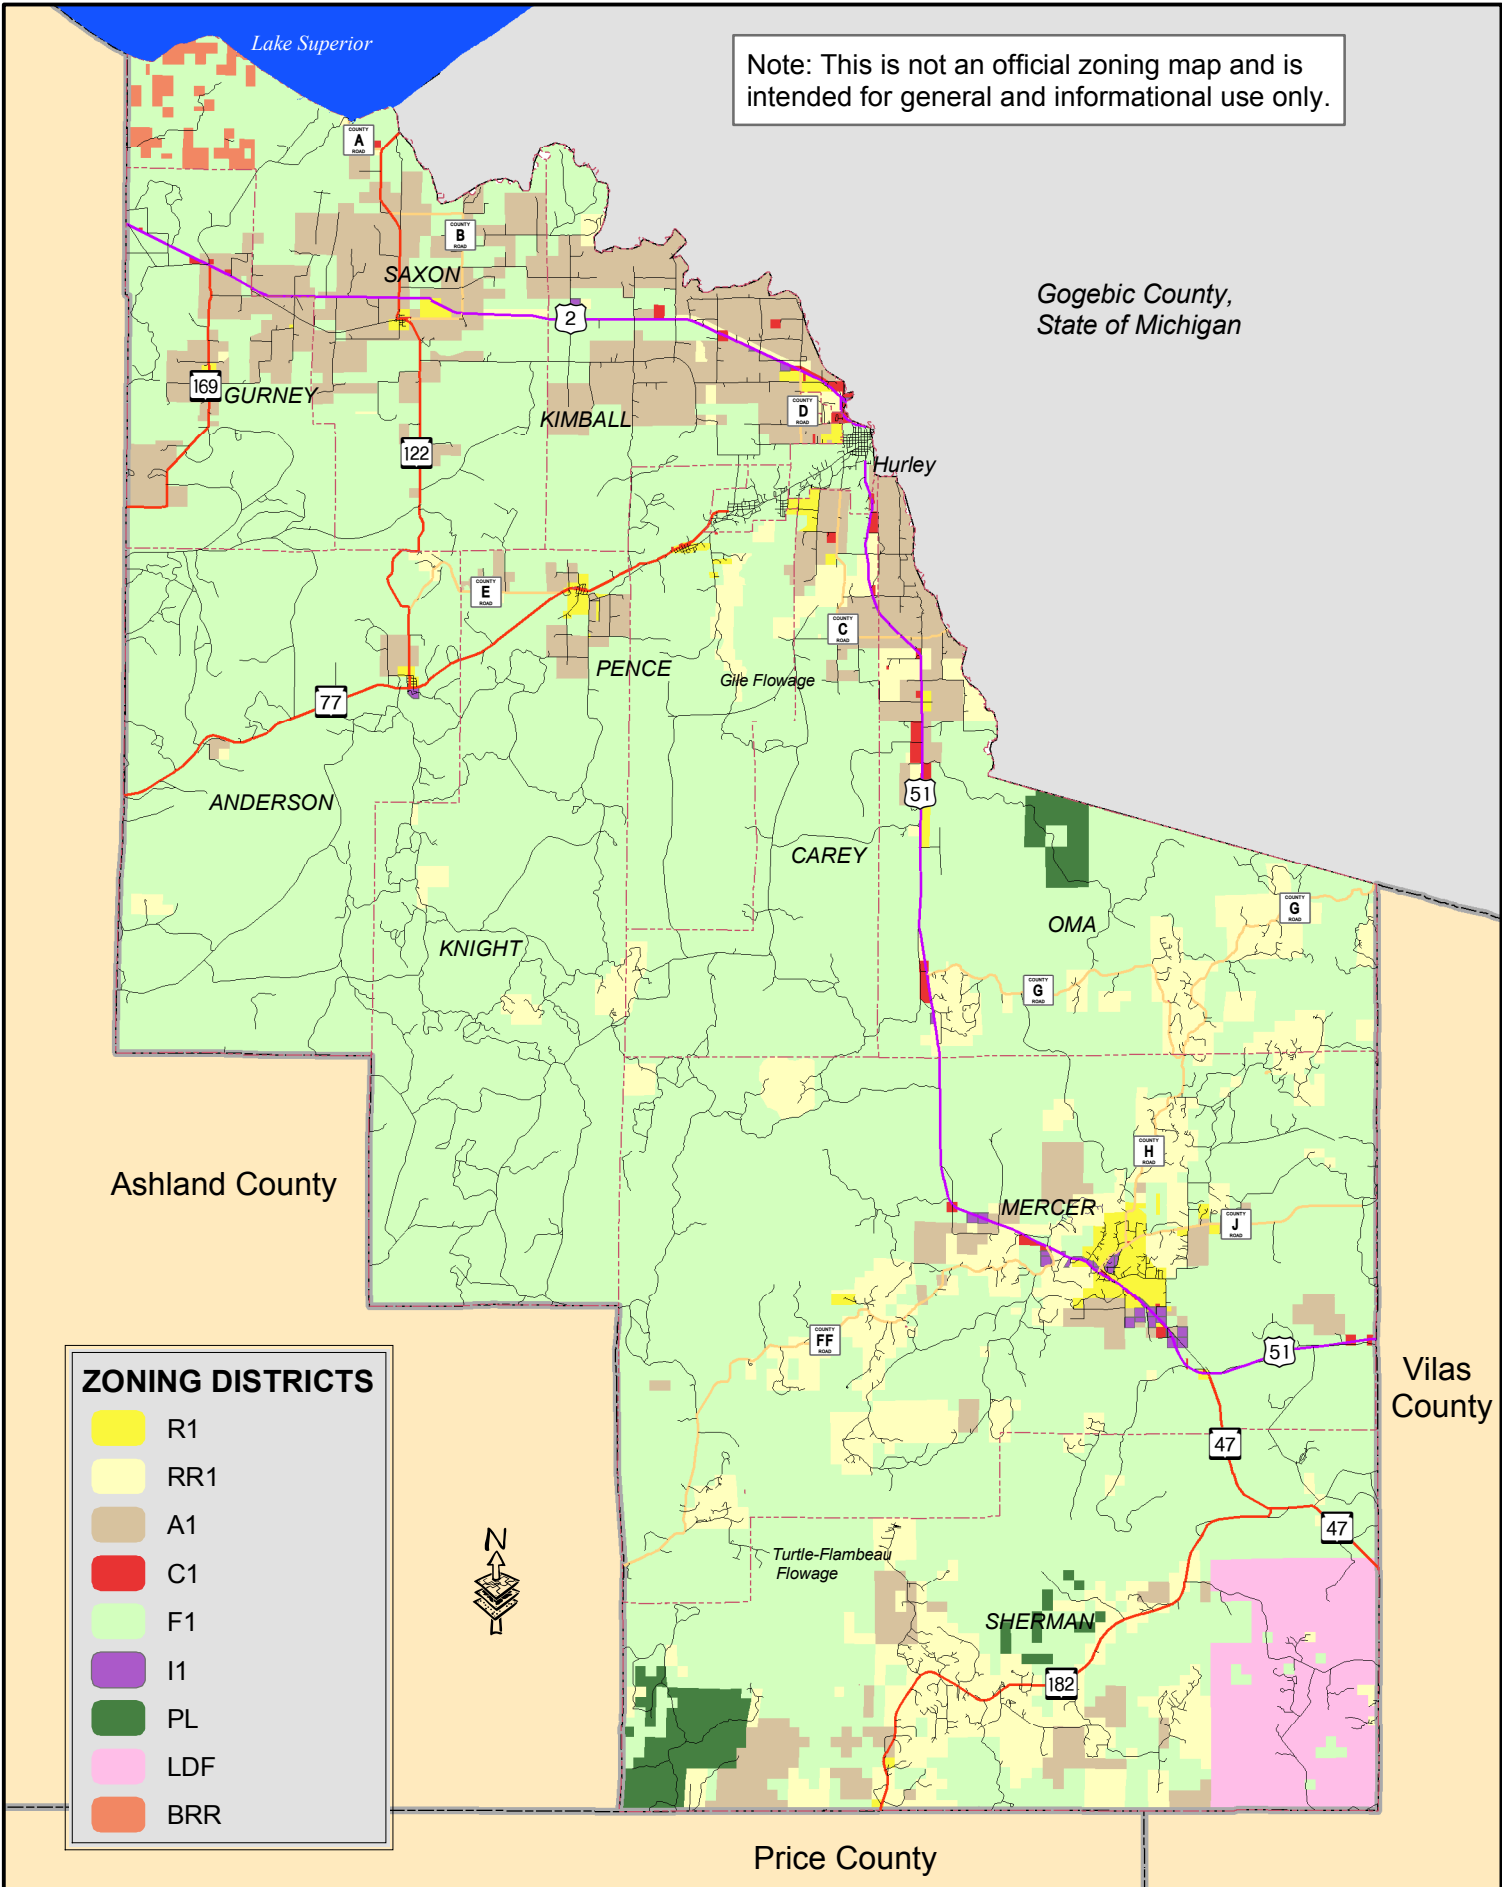

Note: This is not an official zoning map and is intended for general and informational use only.

**ZONING DISTRICTS**

<span style="display:inline-block; width:15px; height:15px; background-color:yellow; border:1px solid black;"></span>	R1
<span style="display:inline-block; width:15px; height:15px; background-color:lightyellow; border:1px solid black;"></span>	RR1
<span style="display:inline-block; width:15px; height:15px; background-color:tan; border:1px solid black;"></span>	A1
<span style="display:inline-block; width:15px; height:15px; background-color:red; border:1px solid black;"></span>	C1
<span style="display:inline-block; width:15px; height:15px; background-color:lightgreen; border:1px solid black;"></span>	F1
<span style="display:inline-block; width:15px; height:15px; background-color:purple; border:1px solid black;"></span>	I1
<span style="display:inline-block; width:15px; height:15px; background-color:darkgreen; border:1px solid black;"></span>	PL
<span style="display:inline-block; width:15px; height:15px; background-color:pink; border:1px solid black;"></span>	LDF
<span style="display:inline-block; width:15px; height:15px; background-color:orange; border:1px solid black;"></span>	BRR

Ashland County

Gogebic County,  
State of Michigan

Vilas County

Price County